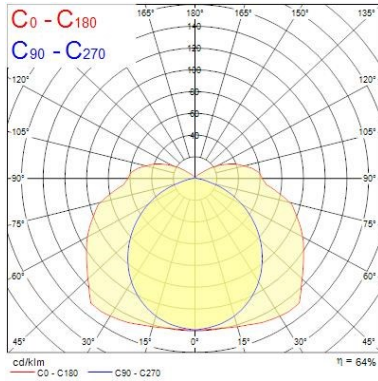

Start Waterproof T8 Start Waterproof PC 2 x 36W EB 0045403

PHOTOMÉTRIE

SCHÉMAS TECHNIQUES

SYLVANIA 0045403

Ce luminaire est compatible avec des ampoules des classes énergétiques:

874/2012

Ce luminaire est compatible avec des ampoules des classes énergétiques:

SYLVANIA 0045403

874/2012